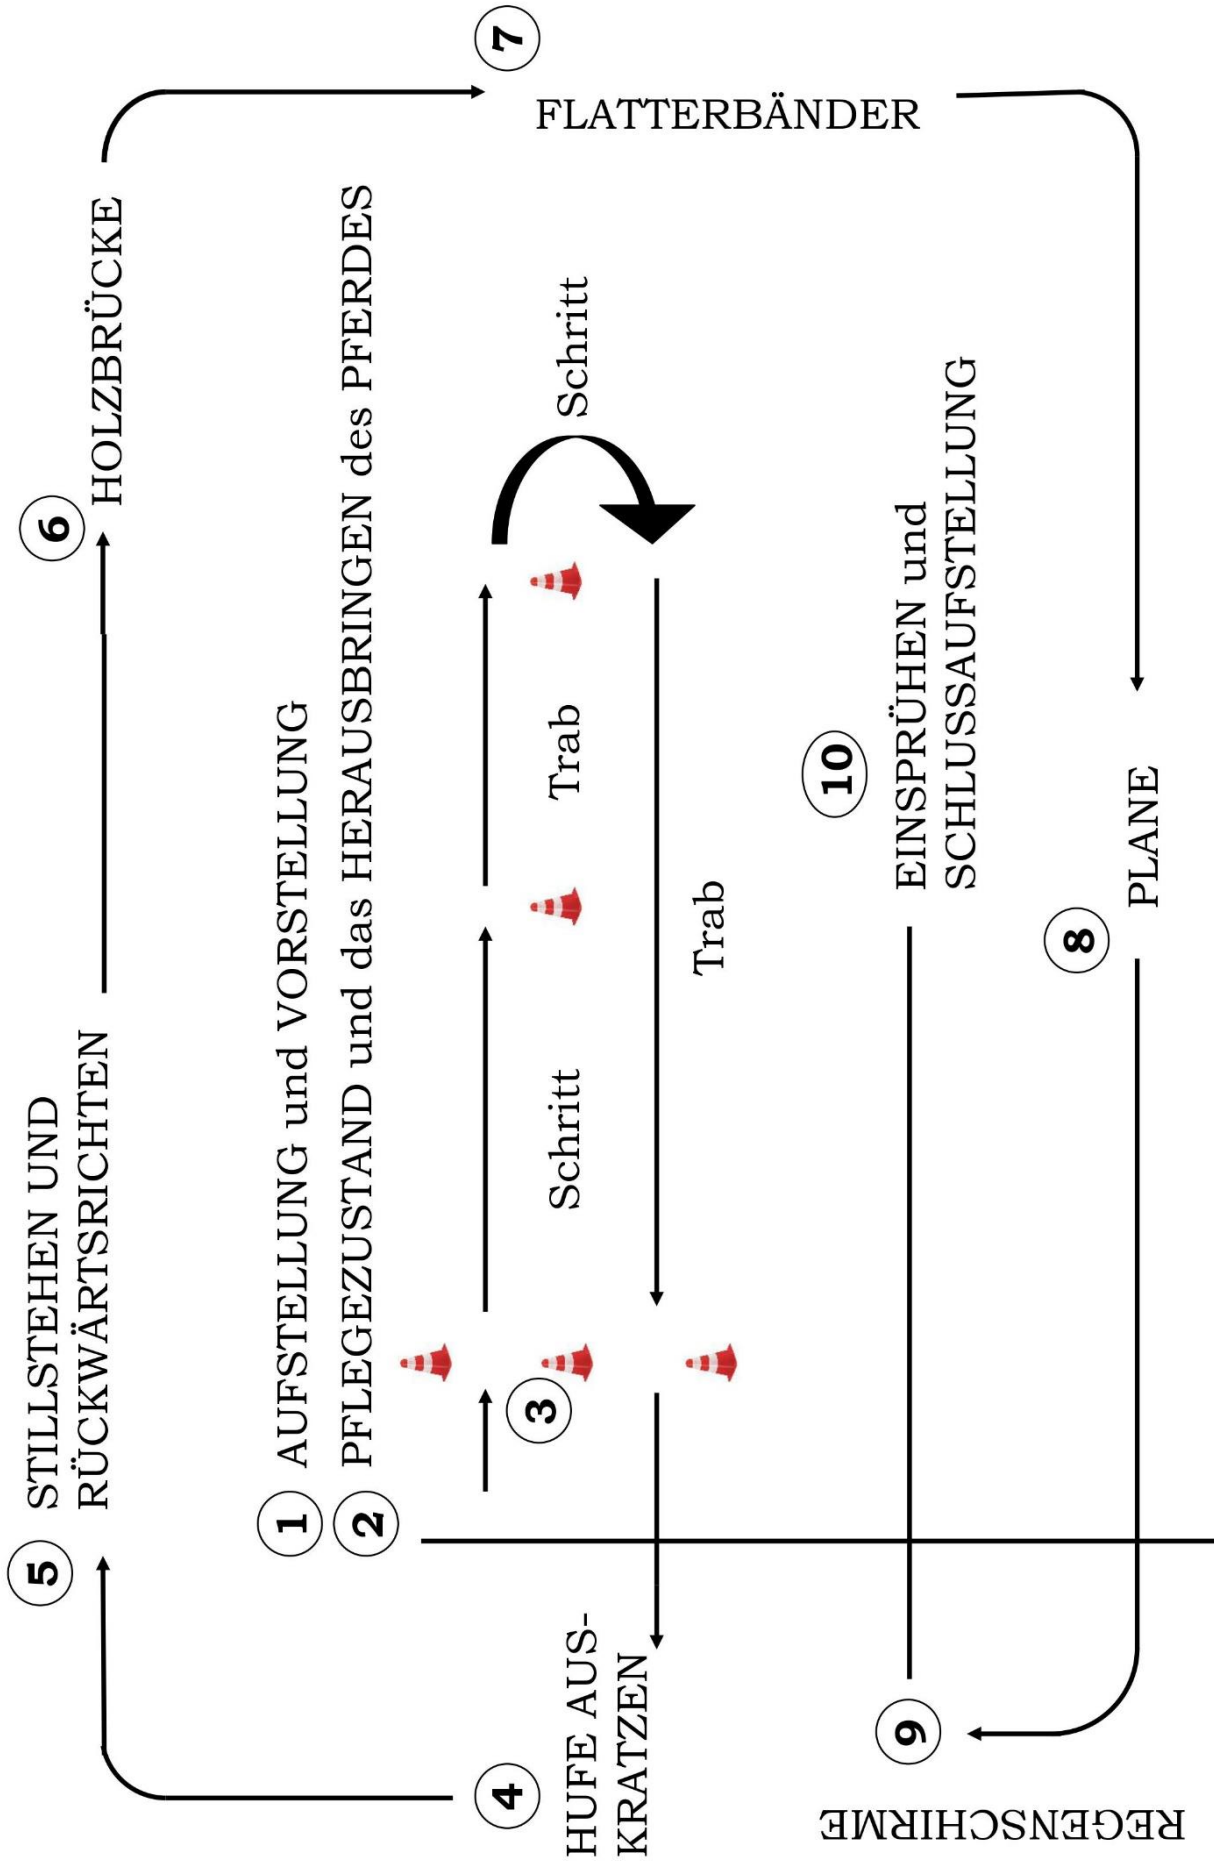

**Informationen beim
MR-Landesverband (05 9060 200)**

Maschinenring

**Die Profis
vom
Land**

GEFÜHRTE UMGÄNGLICHKEITSPRÜFUNG

KNr.: 55 Name: Novaris LNr.: 040005 52 28092 21
 Nationale: F. Geb.Datum: 06.06.2021 Geschlecht: W
 Besitzer: **Andrea Maria Müller, Katharinenweg 113, 9210 Pörtschach/Wörther See**
 Züchter: Andrea Maria Müller, Katharinenweg 113, Pörtschach am Wörther See
Pferdeführer: Selina Müller