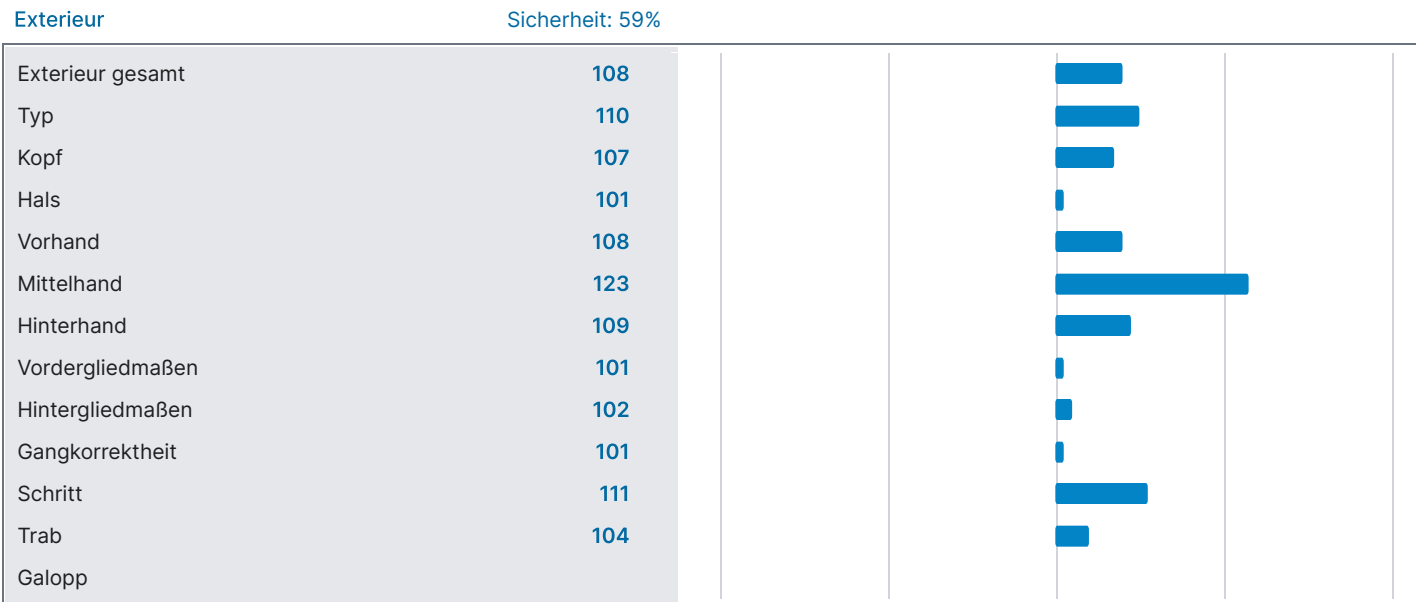

ZUCHTWERTE (08.02.2025)

Datengrundlage	
Eigenleistung Maße	1
Eigenleistung Exterieur	1
Eigenleistung Leistungsveranlagung	1
Nachkommen Maße	5
Nachkommen Exterieur	5
Nachkommen Leistungsveranlagung	1