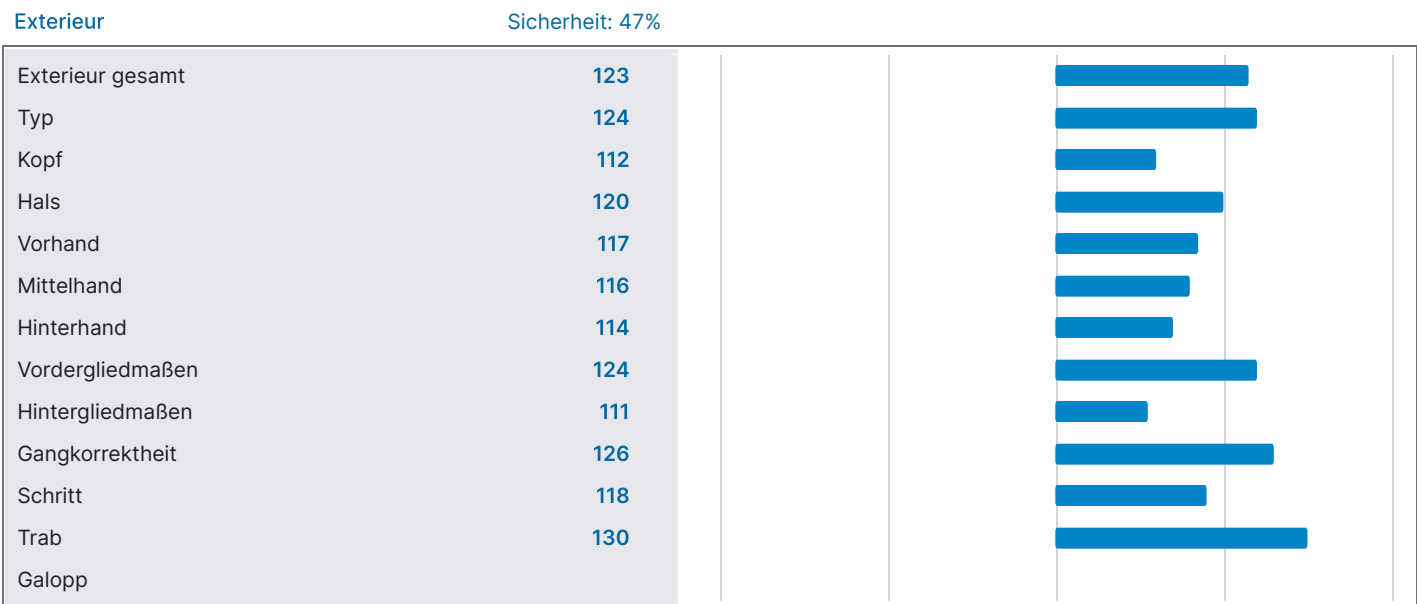

ZUCHTWERTE (08.02.2025)

| Datengrundlage | |
|------------------------------------|---|
| Eigenleistung Maße | 1 |
| Eigenleistung Exterieur | 1 |
| Eigenleistung Leistungsveranlagung | 1 |
| Nachkommen Maße | |
| Nachkommen Exterieur | |
| Nachkommen Leistungsveranlagung | |