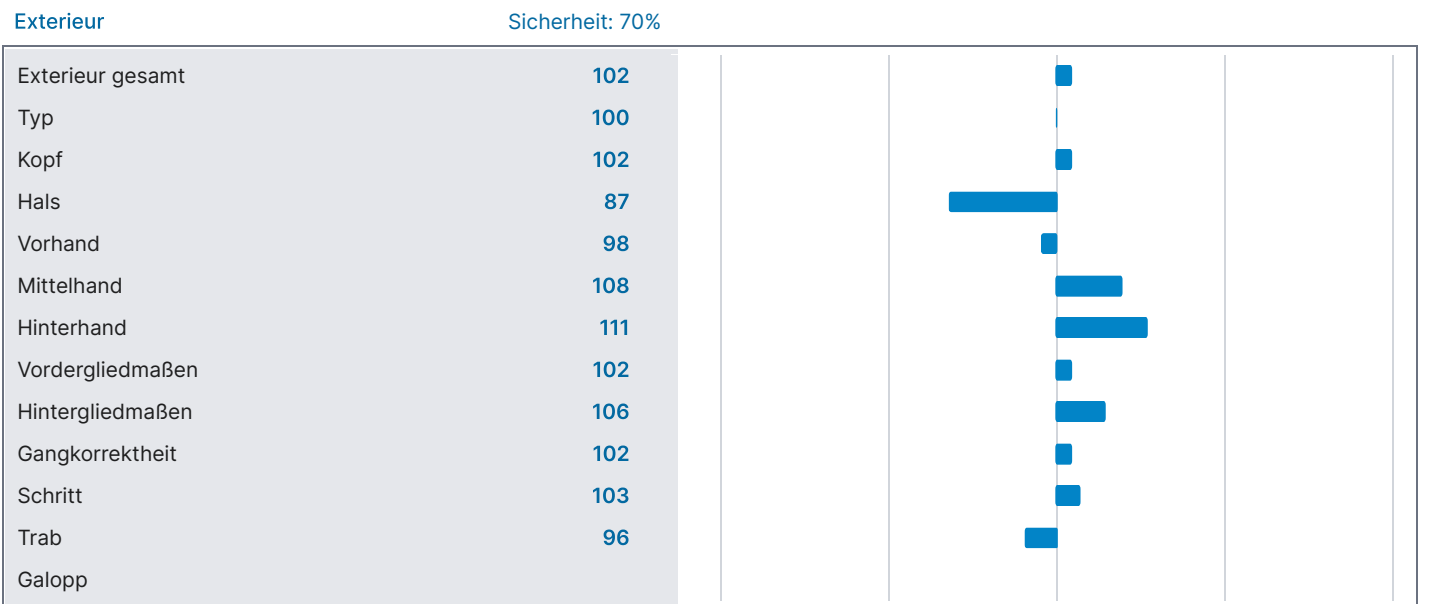

ZUCHTWERTE (08.02.2025)

Datengrundlage			
Eigenleistung Maße	1	Nachkommen Maße	20
Eigenleistung Exterieur	1	Nachkommen Exterieur	20
Eigenleistung Leistungsveranlagung	1	Nachkommen Leistungsveranlagung	4