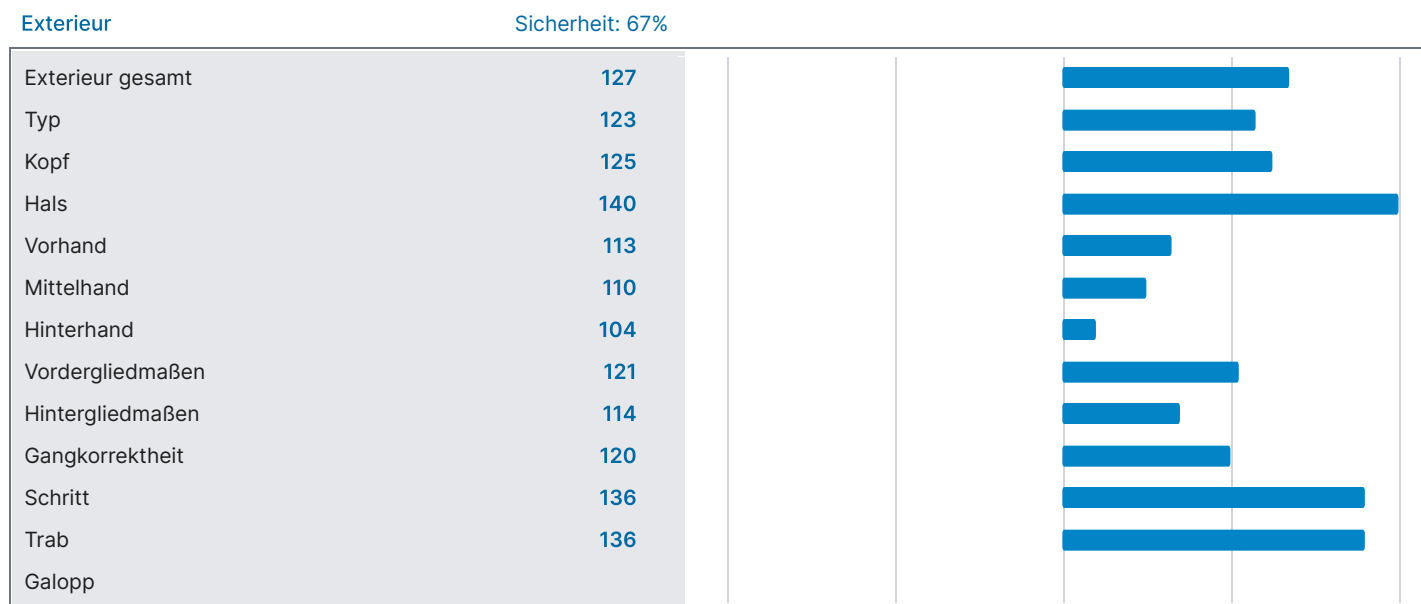

ZUCHTWERTE (08.02.2025)

Datengrundlage			
Eigenleistung Maße	1	Nachkommen Maße	6
Eigenleistung Exterieur	1	Nachkommen Exterieur	6
Eigenleistung Leistungsveranlagung	1	Nachkommen Leistungsveranlagung	1