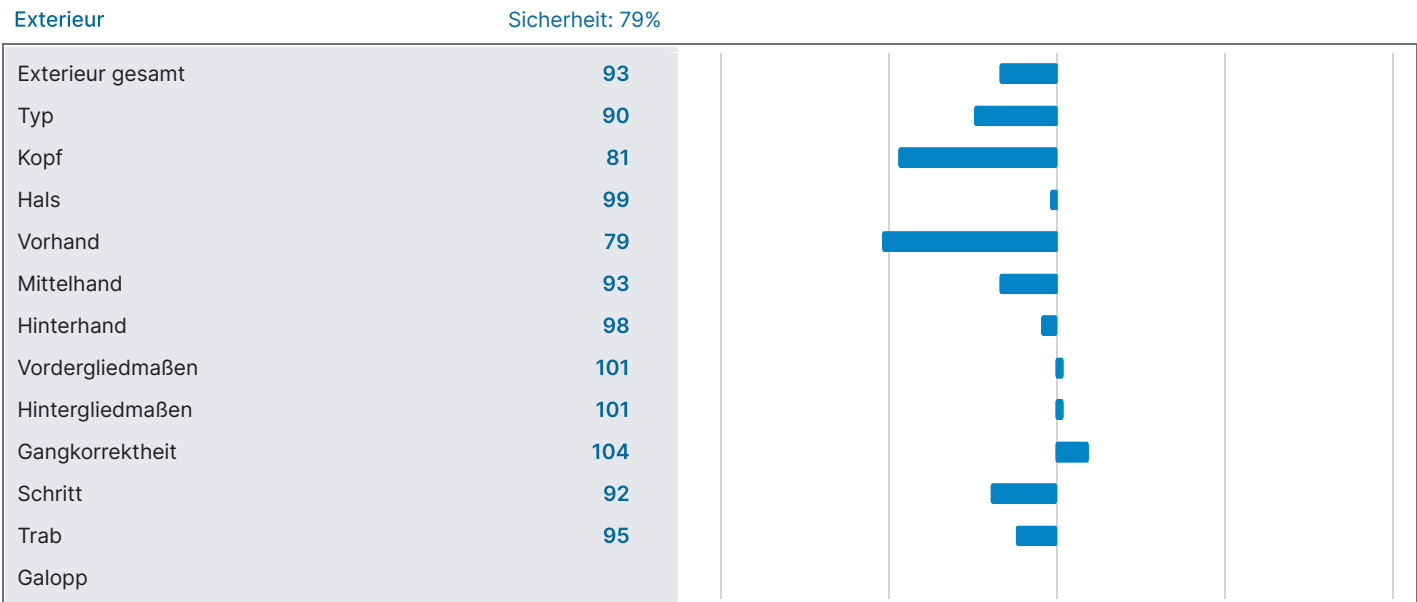

ZUCHTWERTE (08.02.2025)

Datengrundlage			
Eigenleistung Maße	1	Nachkommen Maße	43
Eigenleistung Exterieur	1	Nachkommen Exterieur	44
Eigenleistung Leistungsveranlagung	1	Nachkommen Leistungsveranlagung	2