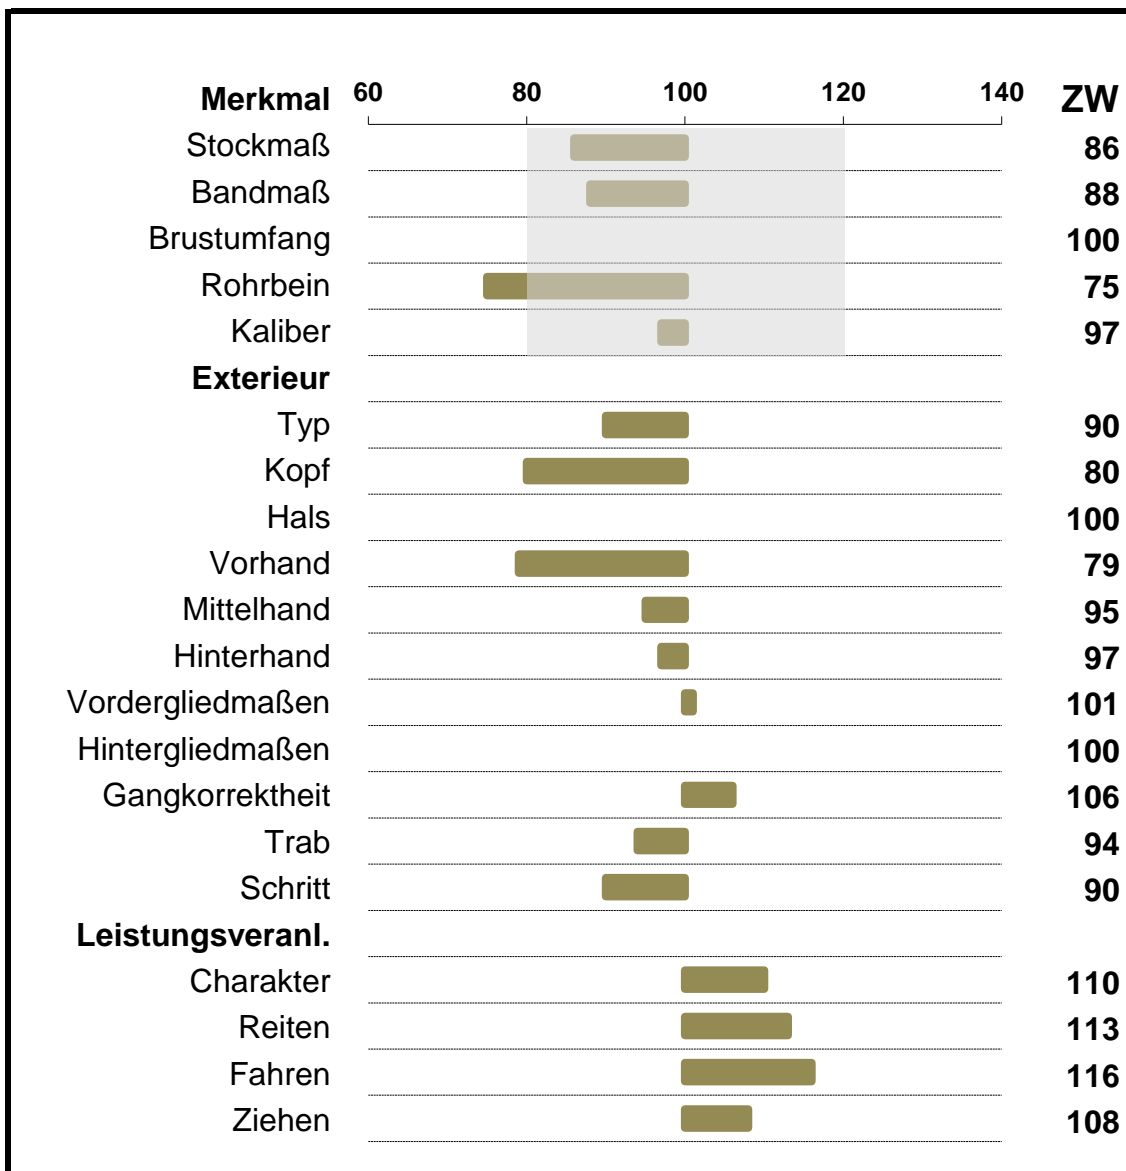

## Zuchtwerte 2024

Hengst 040017 23 00319 10 Gin Vulkan XV

Maße und Exterieur		Leistungsveranlagung	
offizieller Zuchtwert	Sicherheit d. ZWS (%)	offizieller Zuchtwert	Sicherheit d. ZWS (%)
Ja	79	Ja	34

Berechnung: Jänner 2024

Idealbereich Maße (80-120)