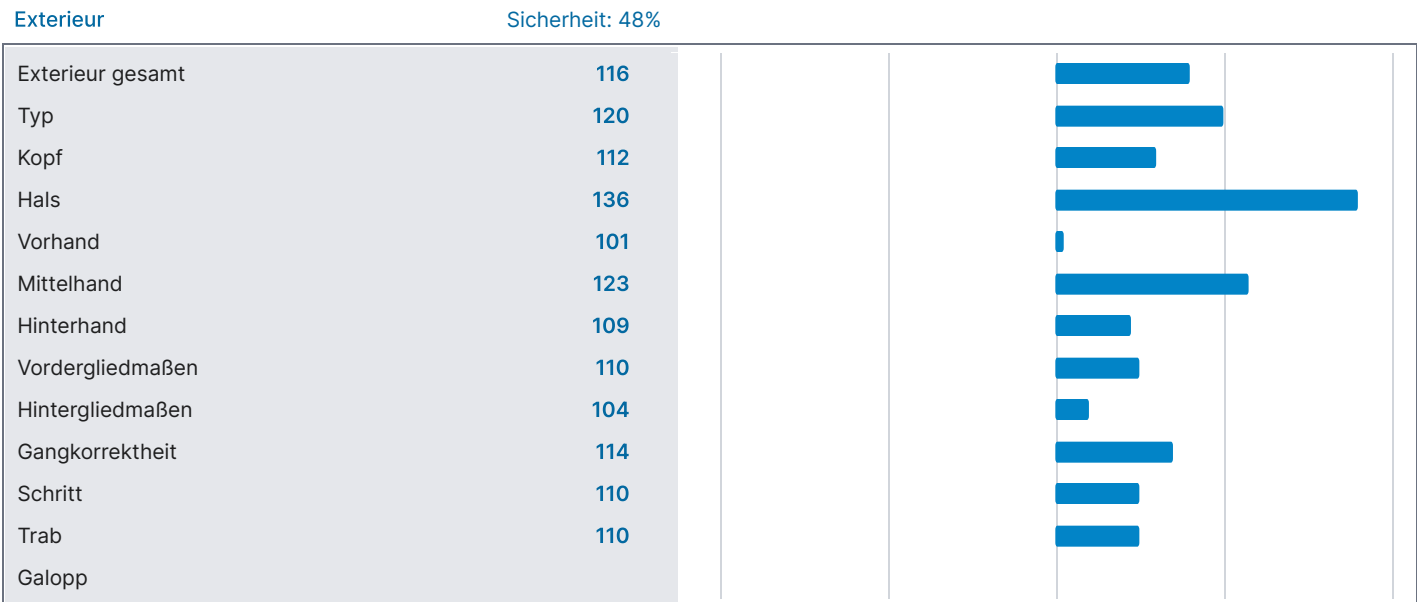

ZUCHTWERTE (08.02.2025)

Datengrundlage		
Eigenleistung Maße	1	Nachkommen Maße
Eigenleistung Exterieur	1	Nachkommen Exterieur
Eigenleistung Leistungsveranlagung		Nachkommen Leistungsveranlagung