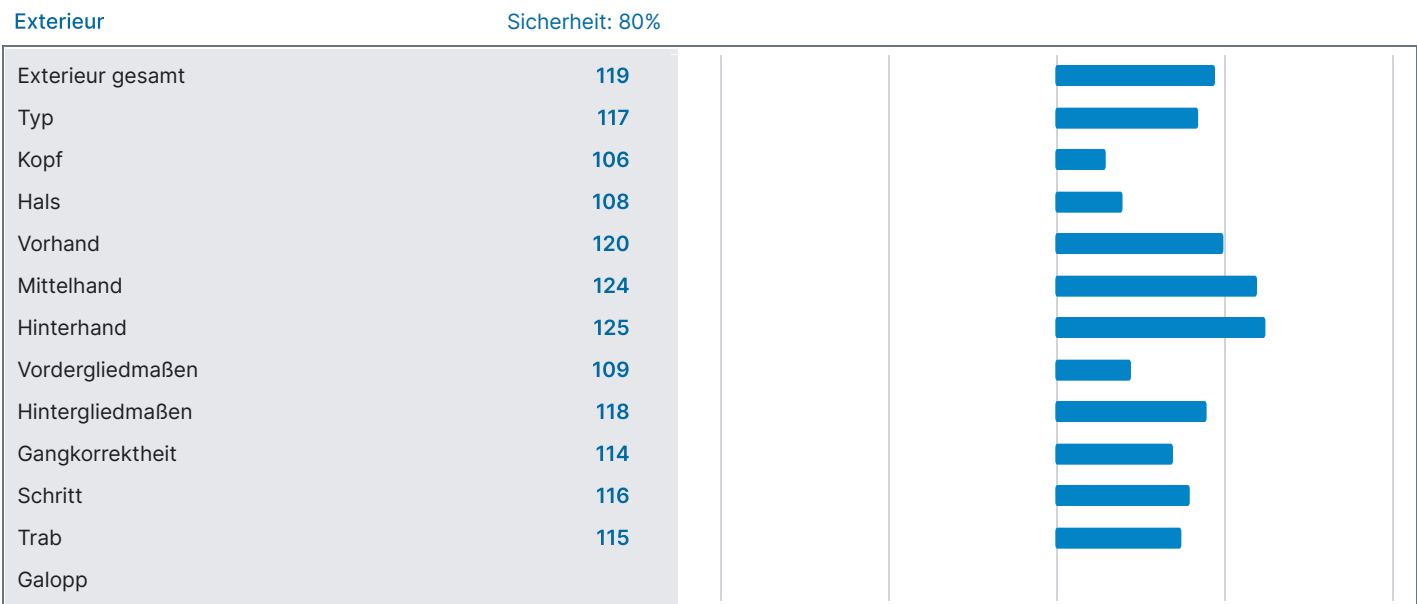

ZUCHTWERTE (08.02.2025)

Datengrundlage			
Eigenleistung Maße	1	Nachkommen Maße	39
Eigenleistung Exterieur	1	Nachkommen Exterieur	39
Eigenleistung Leistungsveranlagung	1	Nachkommen Leistungsveranlagung	11