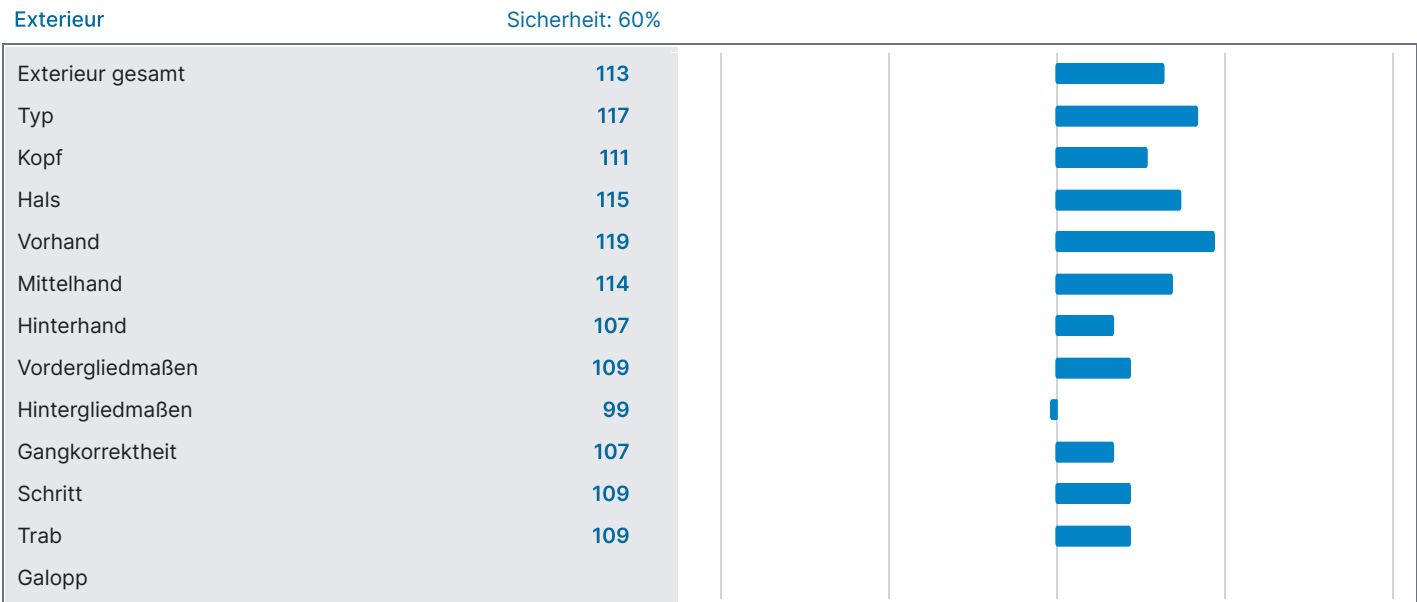

**ZUCHTWERTE (19.01.2026)**

Datengrundlage			
Eigenleistung Maße	1	Nachkommen Maße	3
Eigenleistung Exterieur	1	Nachkommen Exterieur	3
Eigenleistung Leistungsveranlagung	1	Nachkommen Leistungsveranlagung	