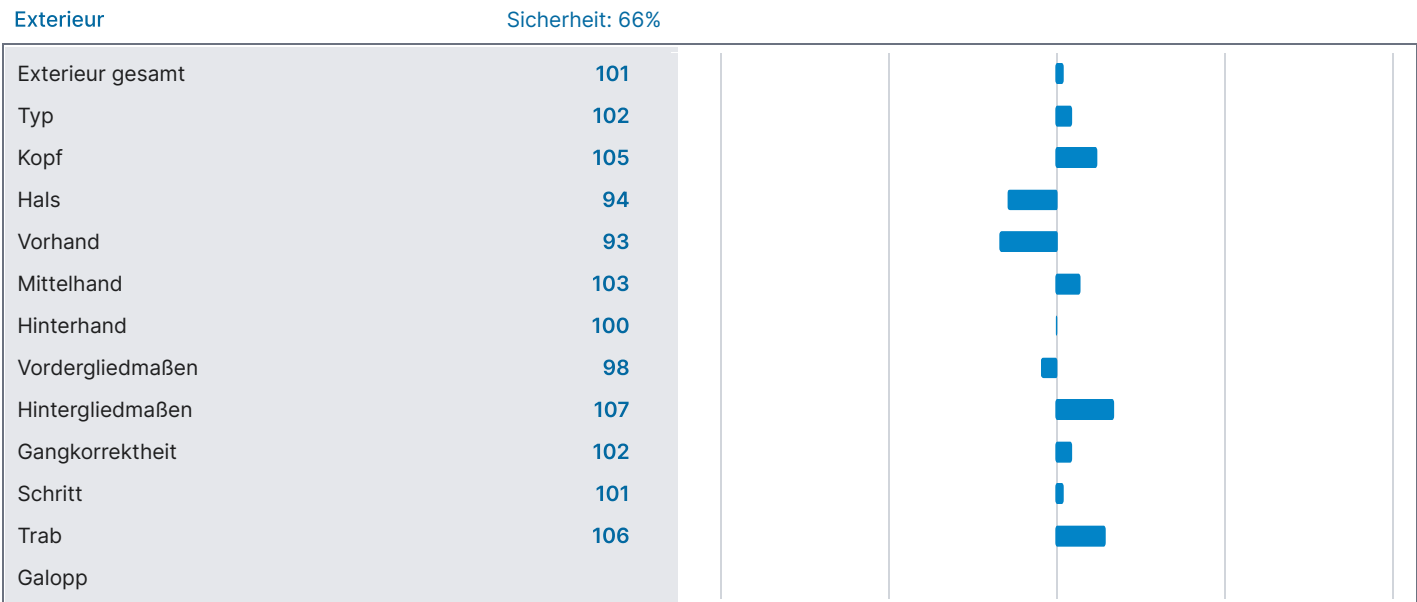

**ZUCHTWERTE (08.02.2025)**

Datengrundlage			
Eigenleistung Maße	1	Nachkommen Maße	7
Eigenleistung Exterieur	1	Nachkommen Exterieur	7
Eigenleistung Leistungsveranlagung	1	Nachkommen Leistungsveranlagung	1