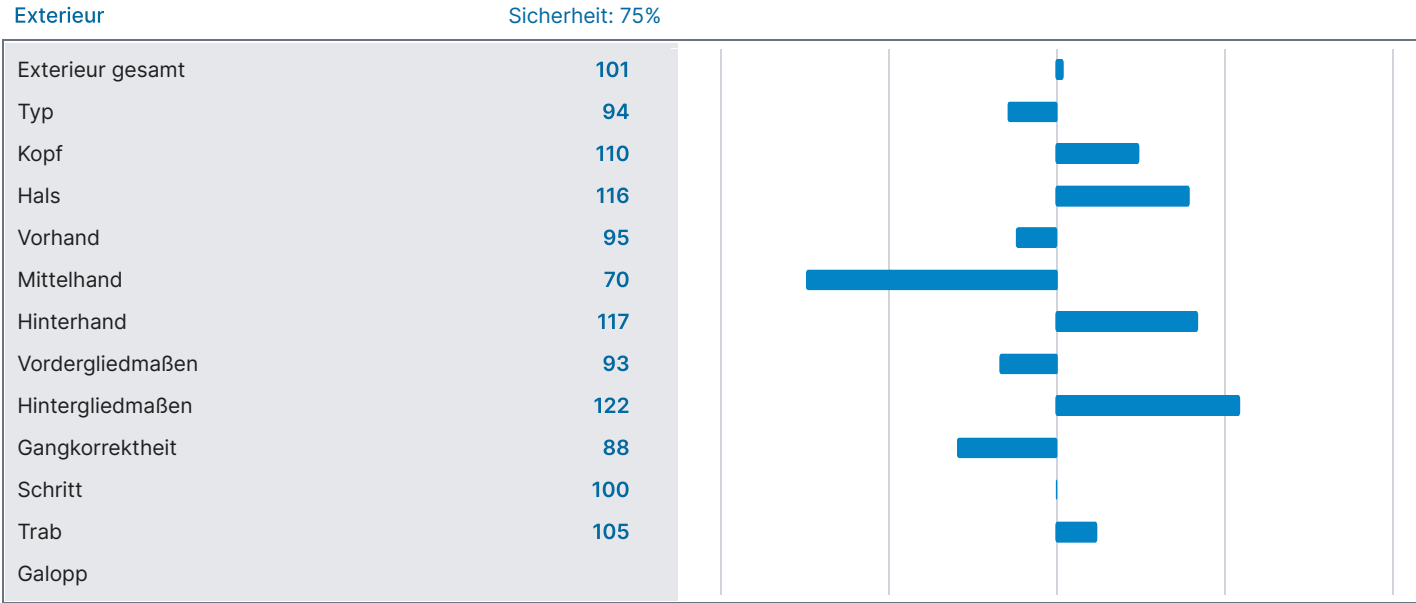

ZUCHTWERTE (08.02.2025)

Datengrundlage			
Eigenleistung Maße	1	Nachkommen Maße	28
Eigenleistung Exterieur	1	Nachkommen Exterieur	28
Eigenleistung Leistungsveranlagung	1	Nachkommen Leistungsveranlagung	3