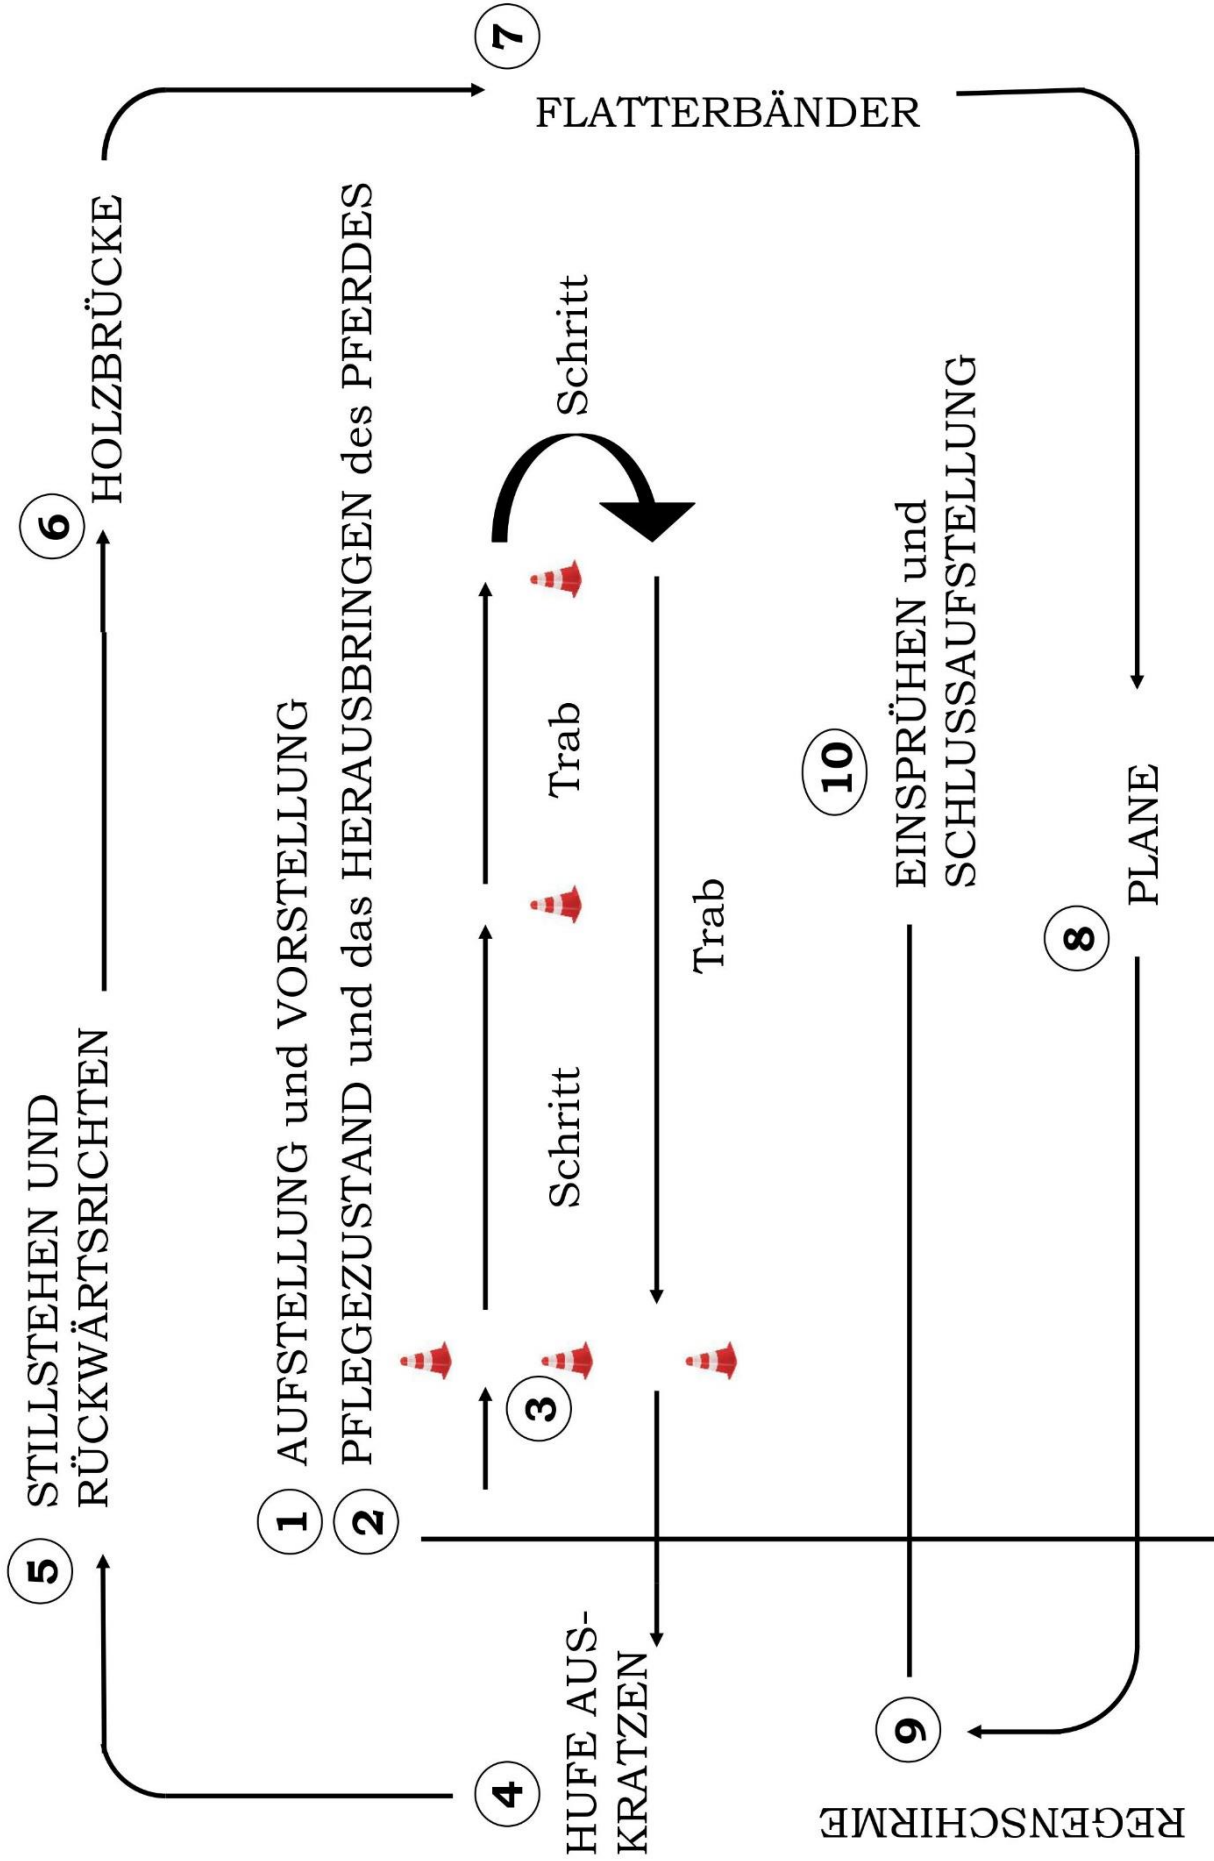

**Informationen beim
MR- Landesverband (05 9060 200)**

Maschinenring

**Die Profis
vom
Land**

GEFÜHRTE UMGÄNGLICHKEITSPRÜFUNG

KNr.: **57** Name: **India** LNr.: **040005 52 30042 21**
 Nationale: Fuchs Geb.Datum: 24.04.2021 Geschlecht: S
 Besitzer: **Sarah Pitschek, Linden 47, 9074 Keutschach**
 Züchter: Sarah Pitschek, Linden 47, 9074 Keutschach
Pferdeführer: Sarah Pitschek