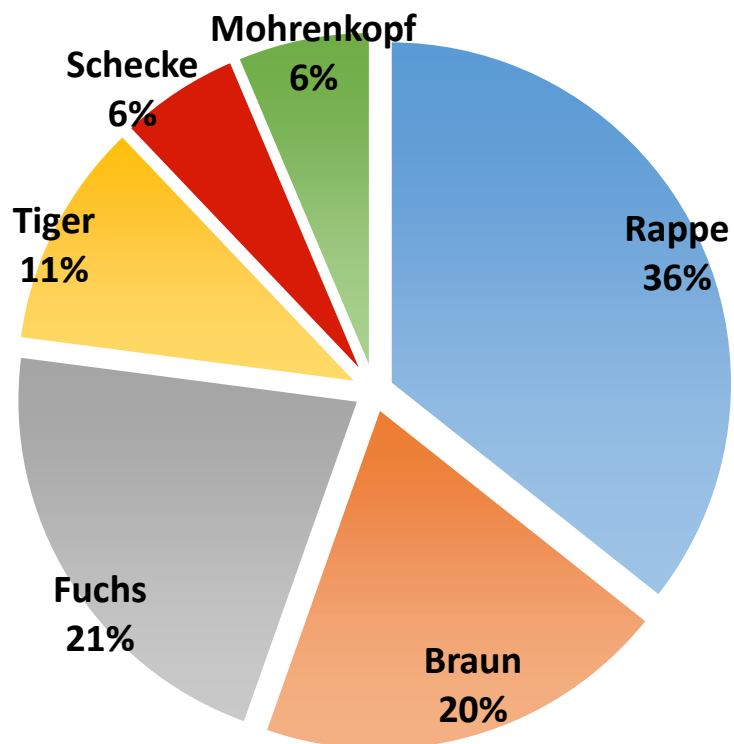

Farbverteilung