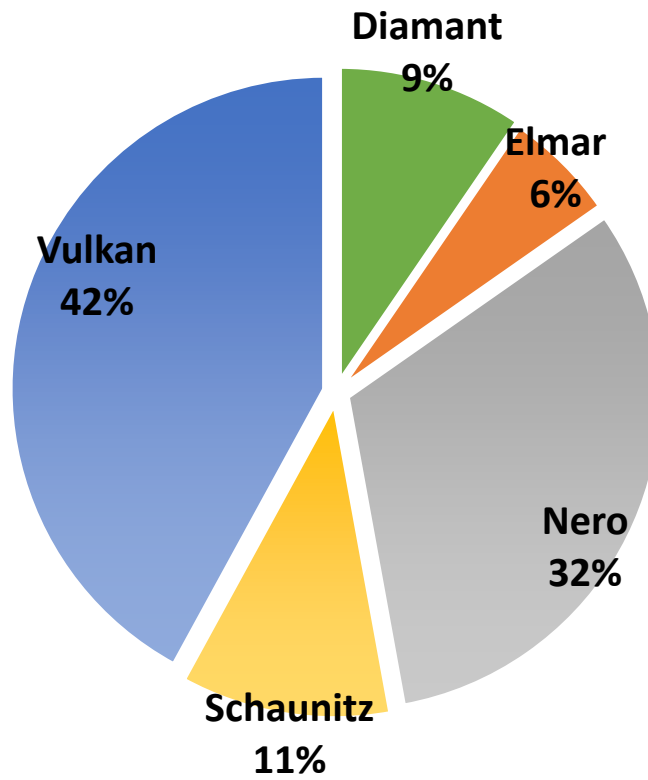

Verteilung nach Linien