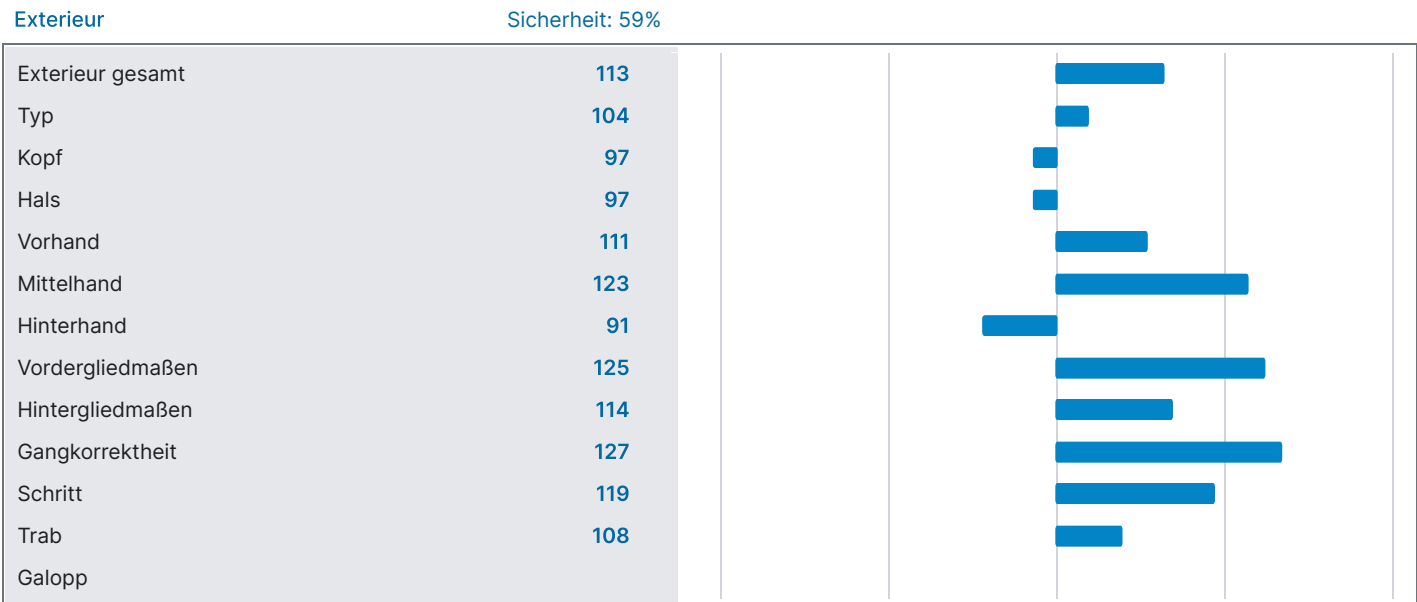

ZUCHTWERTE (08.02.2025)

Datengrundlage	
Eigenleistung Maße	1
Eigenleistung Exterieur	1
Eigenleistung Leistungsveranlagung	1
Nachkommen Maße	4
Nachkommen Exterieur	4
Nachkommen Leistungsveranlagung	