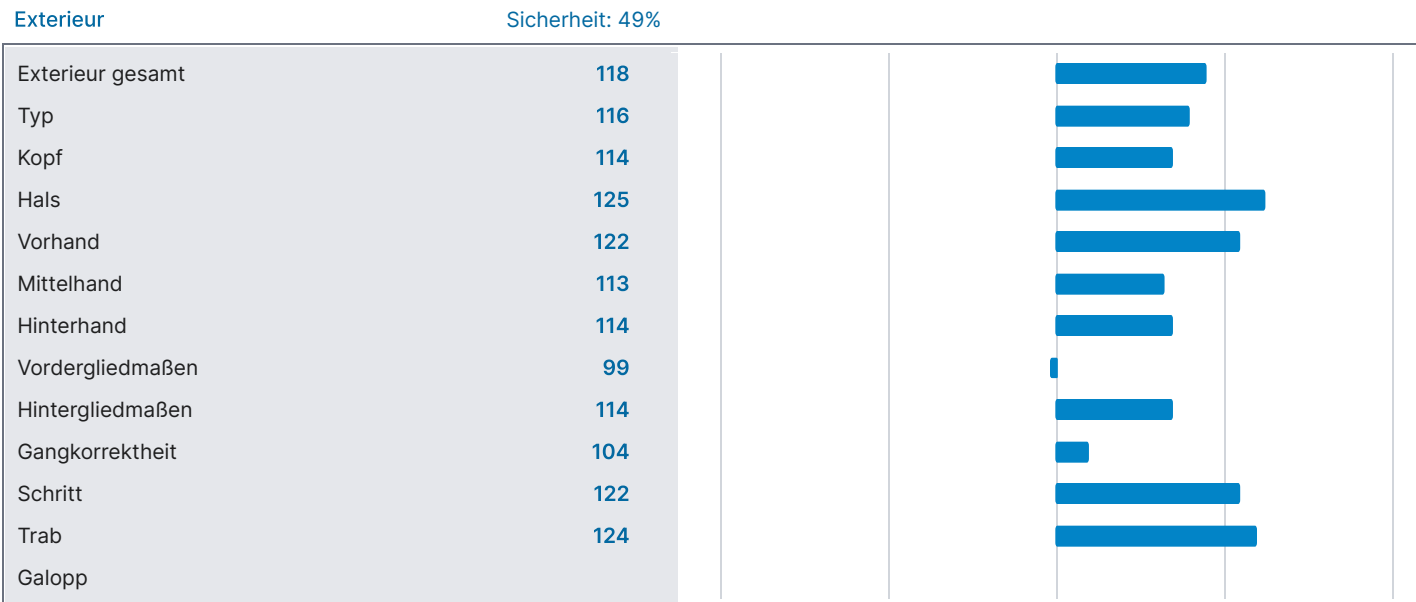

ZUCHTWERTE (08.02.2025)

Datengrundlage	
Eigenleistung Maße	1
Eigenleistung Exterieur	1
Eigenleistung Leistungsveranlagung	1
Nachkommen Maße	
Nachkommen Exterieur	
Nachkommen Leistungsveranlagung	