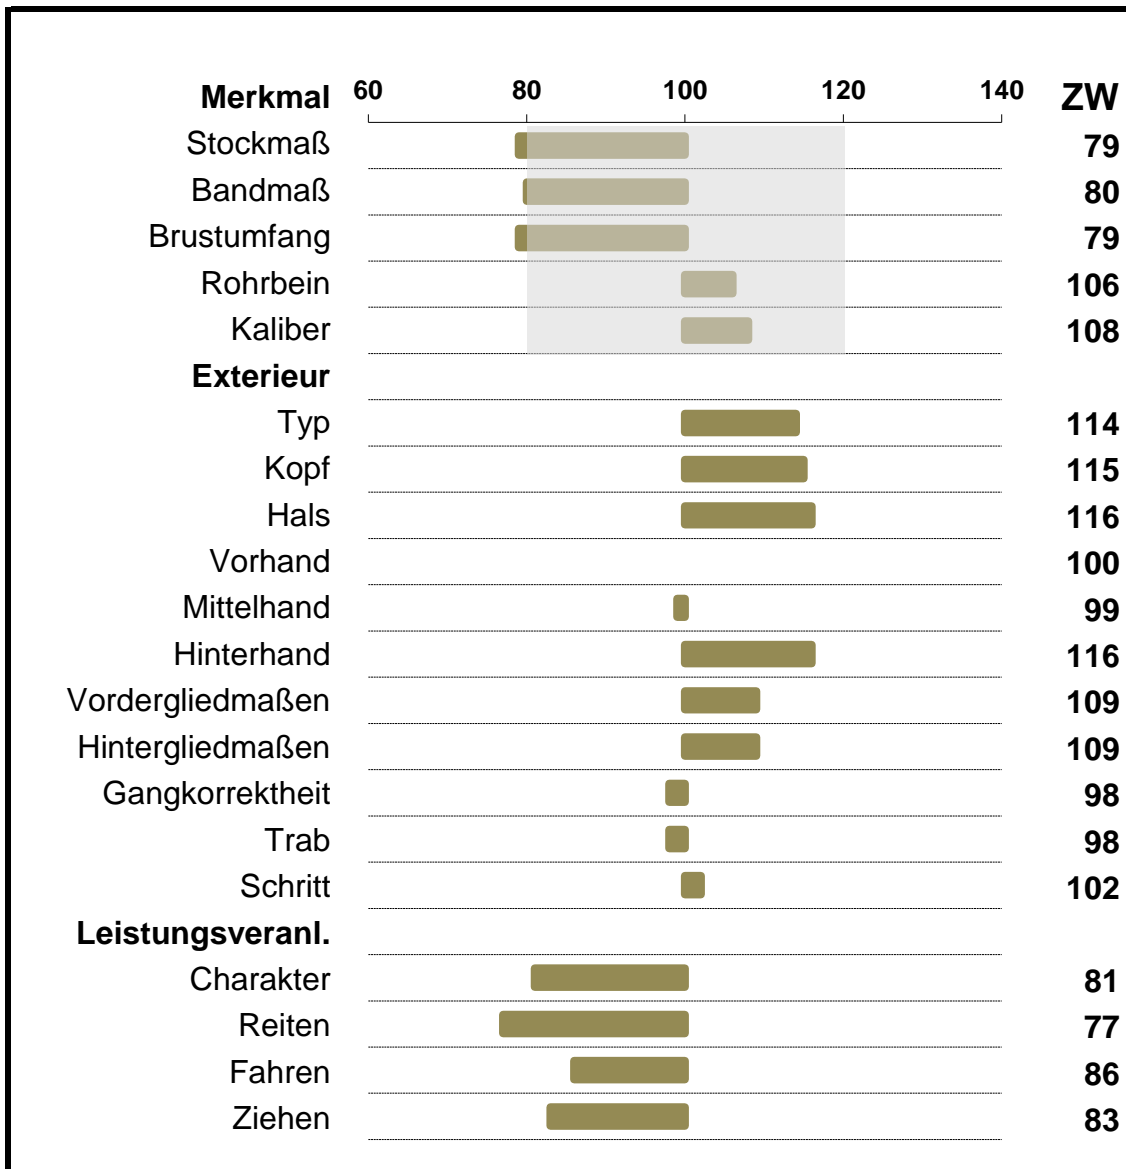

Zuchtwerte 2024

Hengst 040005 53 01099 09 Müller Diamant XII

Maße und Exterieur		Leistungsveranlagung	
offizieller Zuchtwert	Sicherheit d. ZWS (%)	offizieller Zuchtwert	Sicherheit d. ZWS (%)
Ja	70	Ja	39

Berechnung: Jänner 2024

Idealbereich Maße (80-120)