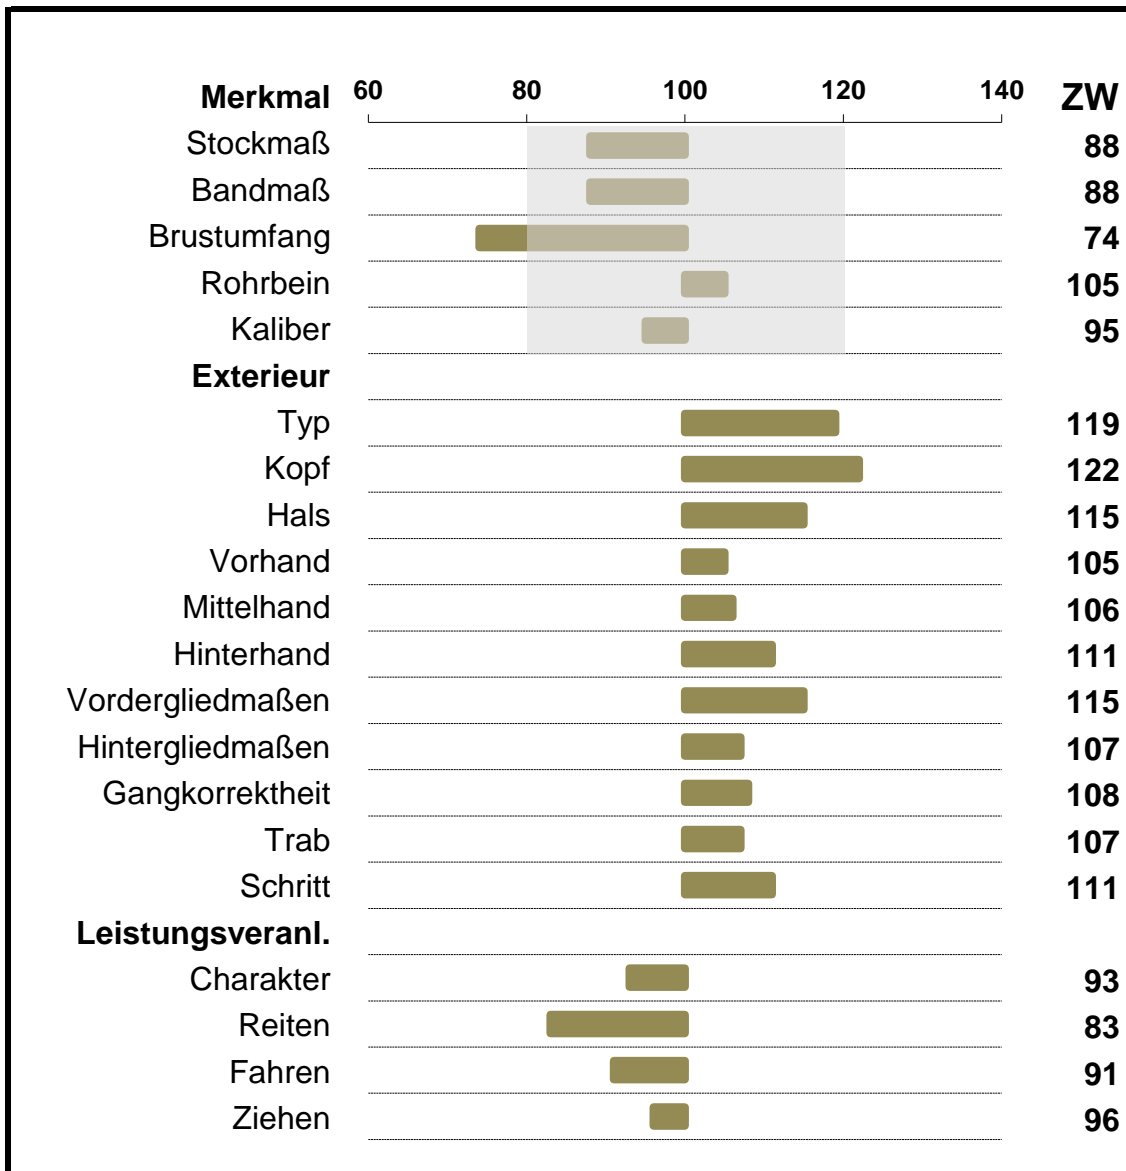

Zuchtwerte 2024

Hengst 040005 53 14511 19 Mykonos Diamant XIII

Maße und Exterieur		Leistungsveranlagung	
offizieller Zuchtwert	Sicherheit d. ZWS (%)	offizieller Zuchtwert	Sicherheit d. ZWS (%)
Ja	48	Ja	33

Berechnung: Jänner 2024

Idealbereich Maße (80-120)