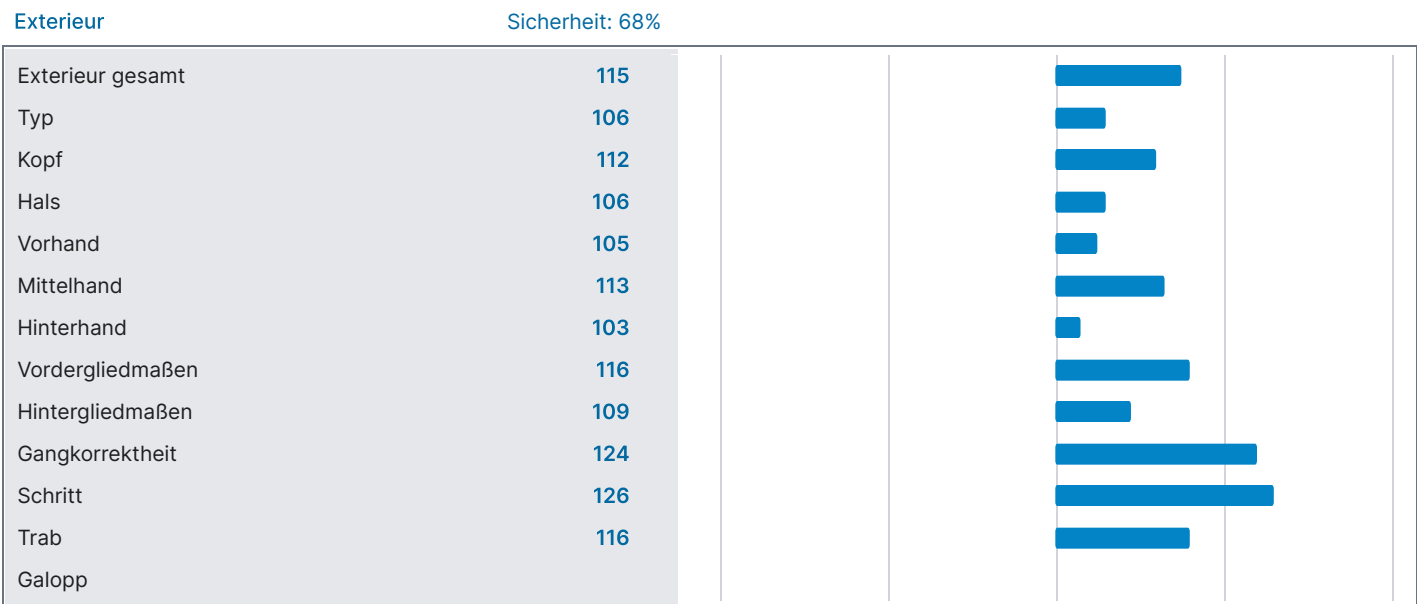

ZUCHTWERTE (08.02.2025)

Datengrundlage			
Eigenleistung MaÙe	1	Nachkommen MaÙe	13
Eigenleistung Exterieur	1	Nachkommen Exterieur	13
Eigenleistung Leistungsveranlagung	1	Nachkommen Leistungsveranlagung	1