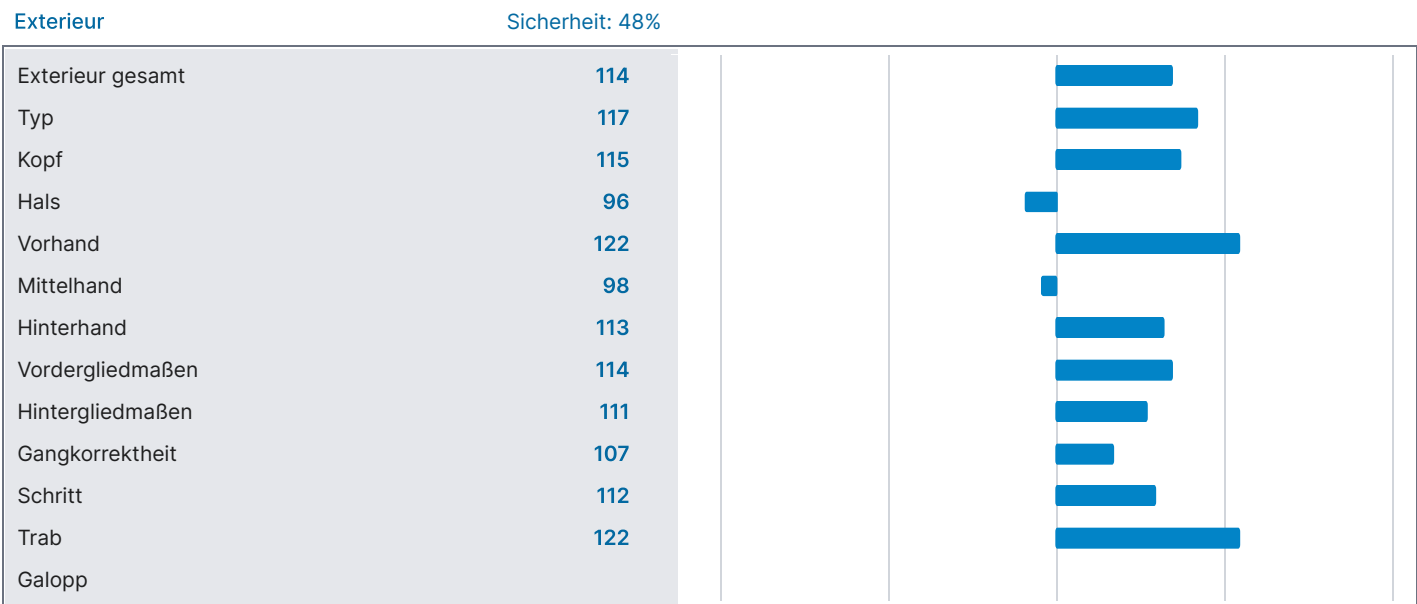

ZUCHTWERTE (08.02.2025)

Datengrundlage	
Eigenleistung Maße	1 Nachkommen Maße
Eigenleistung Exterieur	1 Nachkommen Exterieur
Eigenleistung Leistungsveranlagung	Nachkommen Leistungsveranlagung