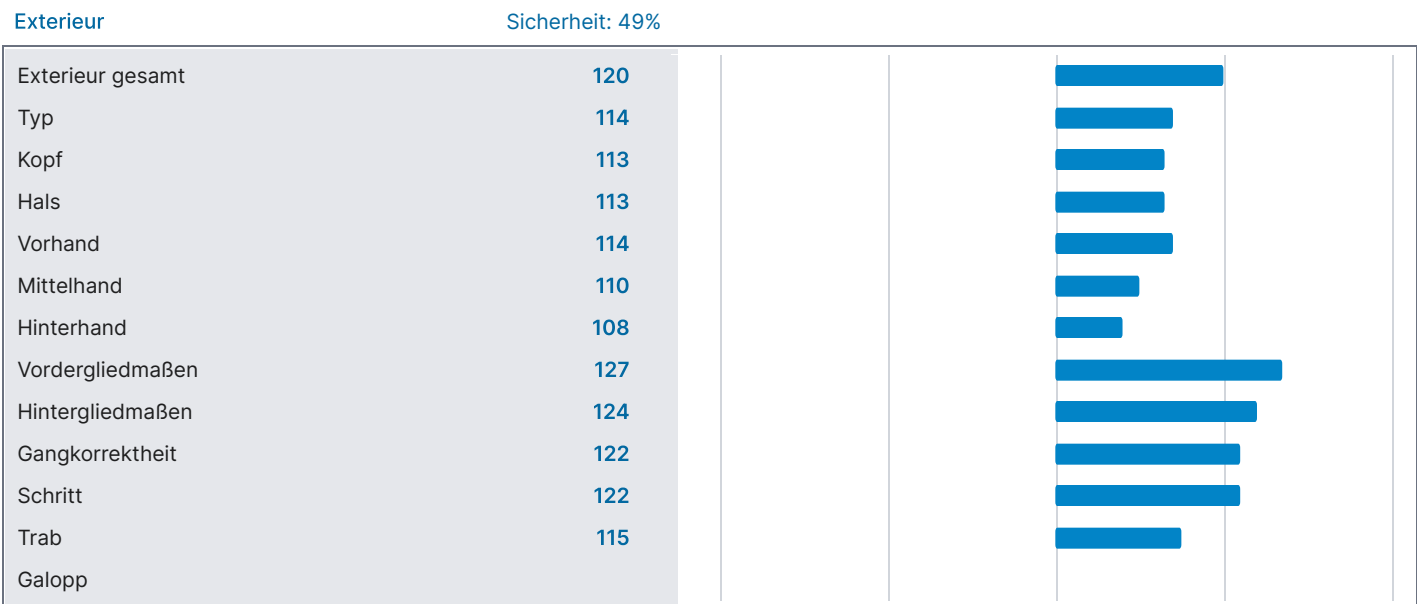

ZUCHTWERTE (08.02.2025)

Datengrundlage	
Eigenleistung Maße	1
Eigenleistung Exterieur	1
Eigenleistung Leistungsveranlagung	1
Nachkommen Maße	
Nachkommen Exterieur	
Nachkommen Leistungsveranlagung	