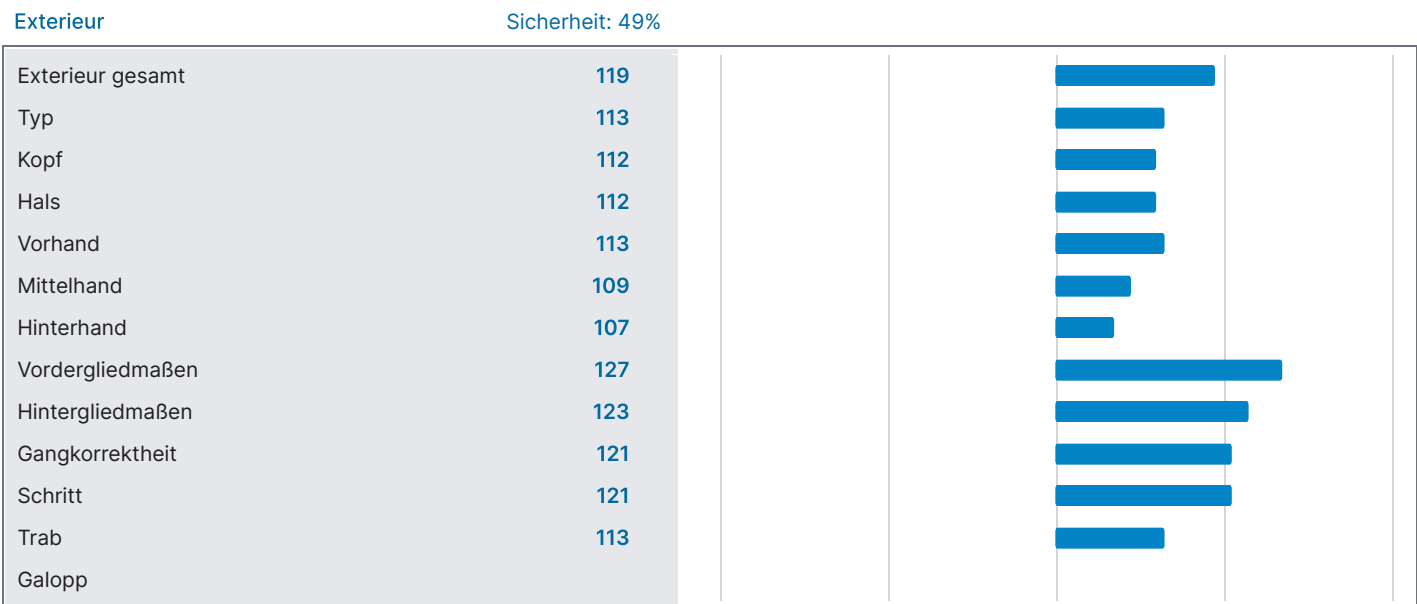

ZUCHTWERTE (19.01.2026)

Datengrundlage	
Eigenleistung Maße	1
Eigenleistung Exterieur	1
Eigenleistung Leistungsveranlagung	1
Nachkommen Maße	
Nachkommen Exterieur	
Nachkommen Leistungsveranlagung	