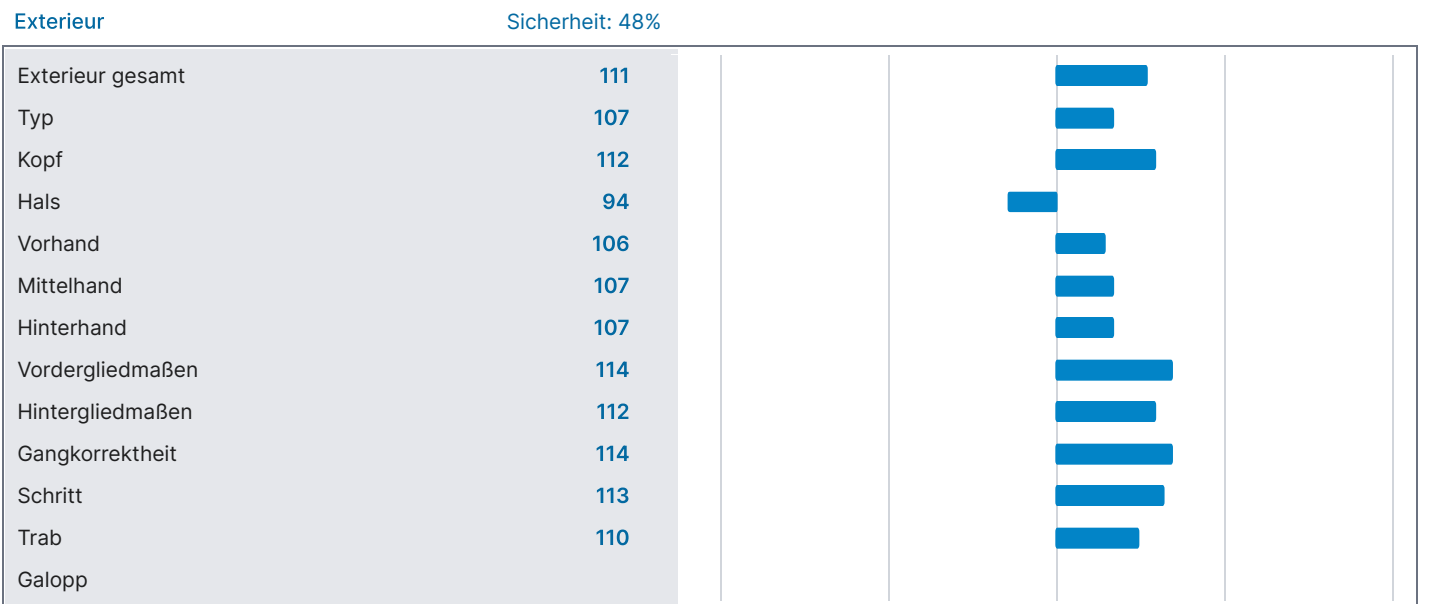

ZUCHTWERTE (19.01.2026)

Datengrundlage	
Eigenleistung Maße	1
Eigenleistung Exterieur	1
Eigenleistung Leistungsveranlagung	1
Nachkommen Maße	
Nachkommen Exterieur	
Nachkommen Leistungsveranlagung	