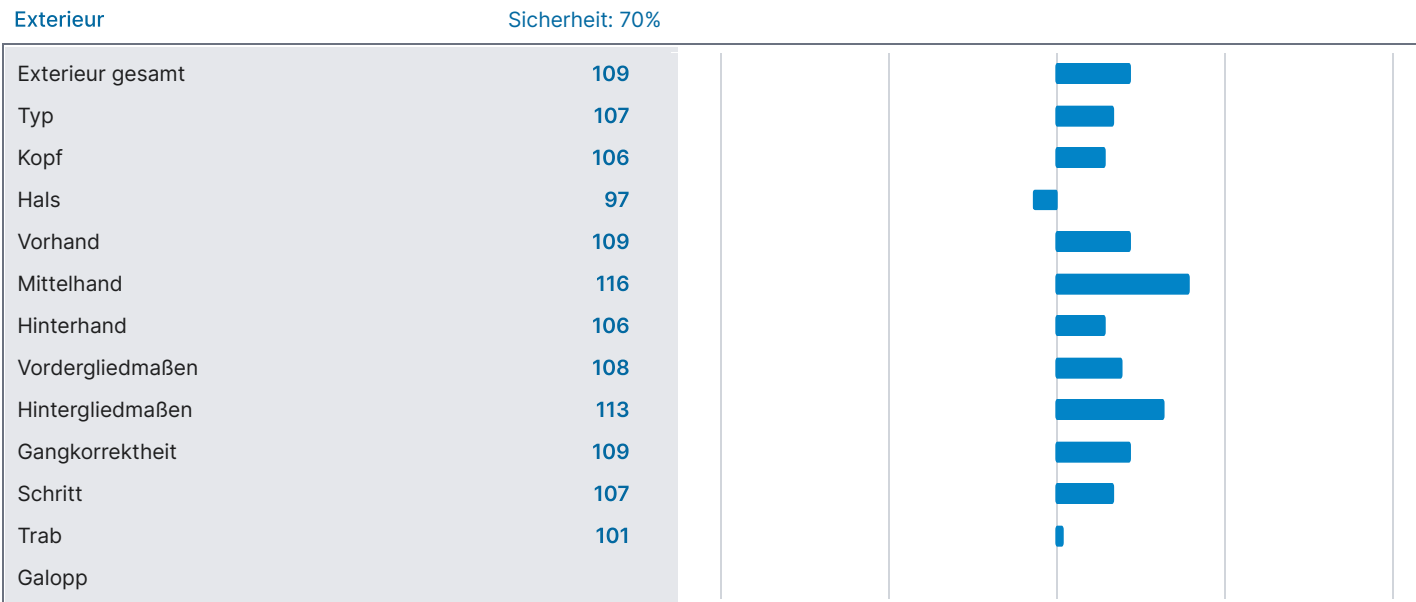

ZUCHTWERTE (08.02.2025)

Datengrundlage			
Eigenleistung Maße	1	Nachkommen Maße	16
Eigenleistung Exterieur	1	Nachkommen Exterieur	16
Eigenleistung Leistungsveranlagung	1	Nachkommen Leistungsveranlagung	5