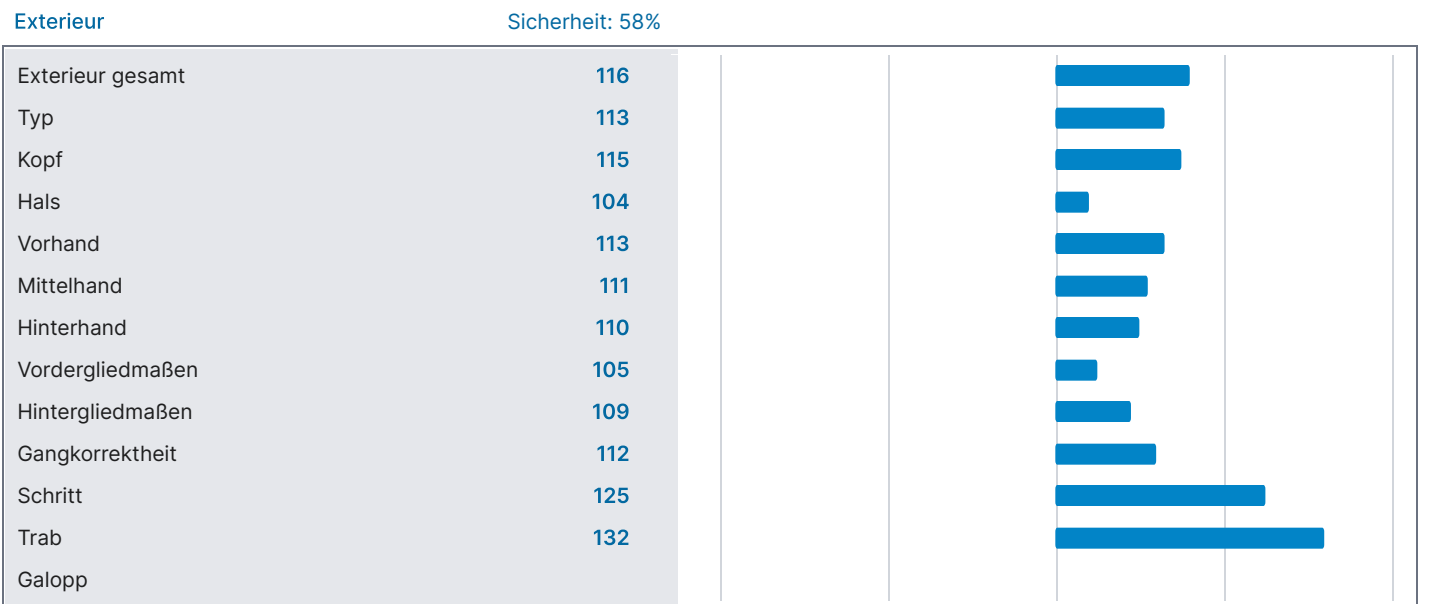

**ZUCHTWERTE (08.02.2025)**

Datengrundlage	
Eigenleistung Maße	1
Eigenleistung Exterieur	1
Eigenleistung Leistungsveranlagung	1
Nachkommen Maße	2
Nachkommen Exterieur	2
Nachkommen Leistungsveranlagung	1