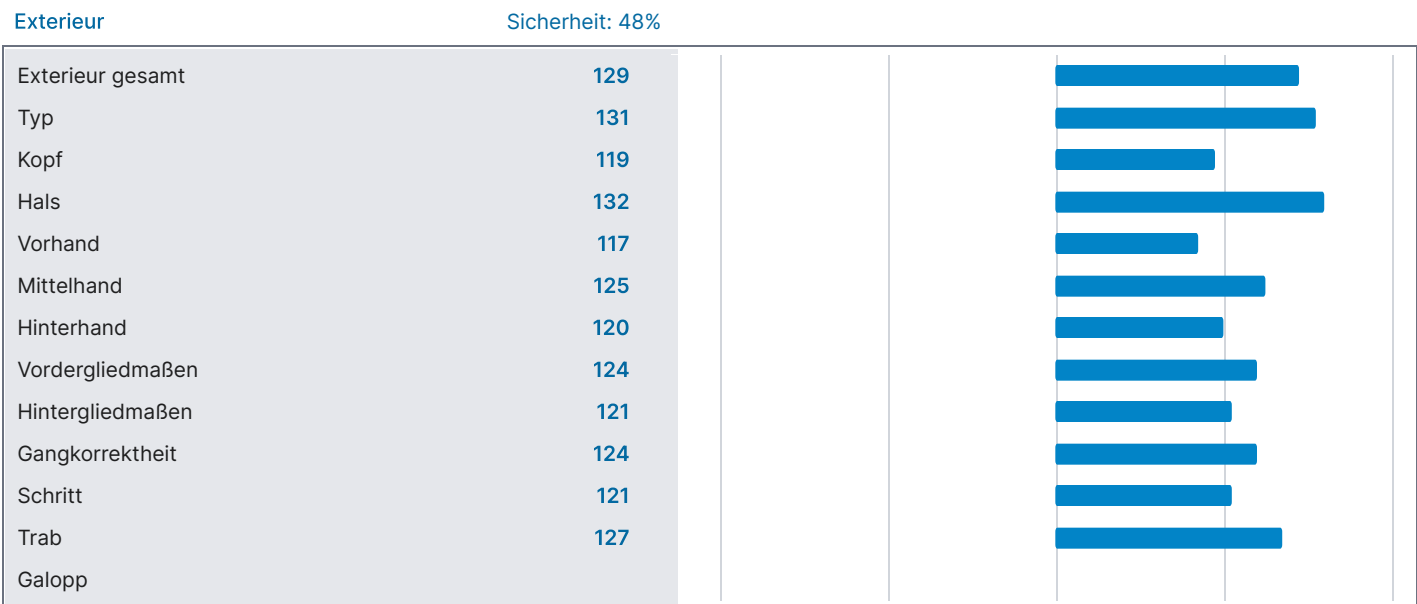

ZUCHTWERTE (08.02.2025)

Datengrundlage	
Eigenleistung Maße	1
Eigenleistung Exterieur	1
Eigenleistung Leistungsveranlagung	1
Nachkommen Maße	
Nachkommen Exterieur	
Nachkommen Leistungsveranlagung	