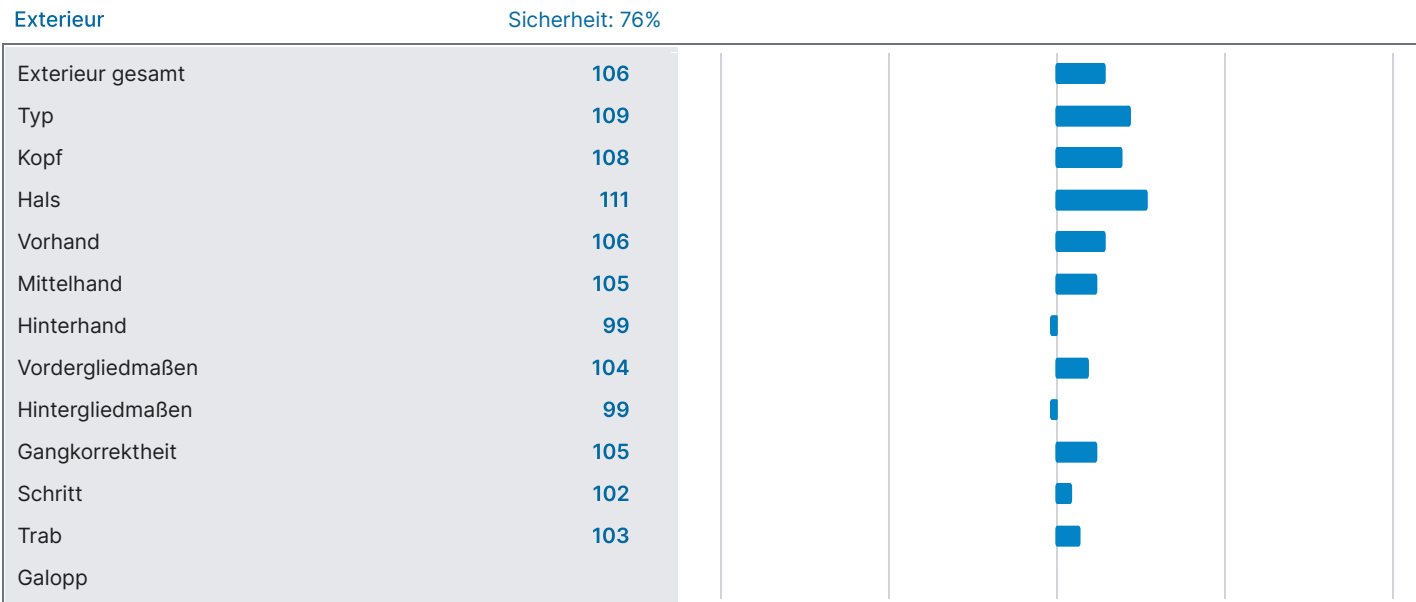

ZUCHTWERTE (08.02.2025)

Datengrundlage			
Eigenleistung Maße	1	Nachkommen Maße	29
Eigenleistung Exterieur	1	Nachkommen Exterieur	29
Eigenleistung Leistungsveranlagung	1	Nachkommen Leistungsveranlagung	2