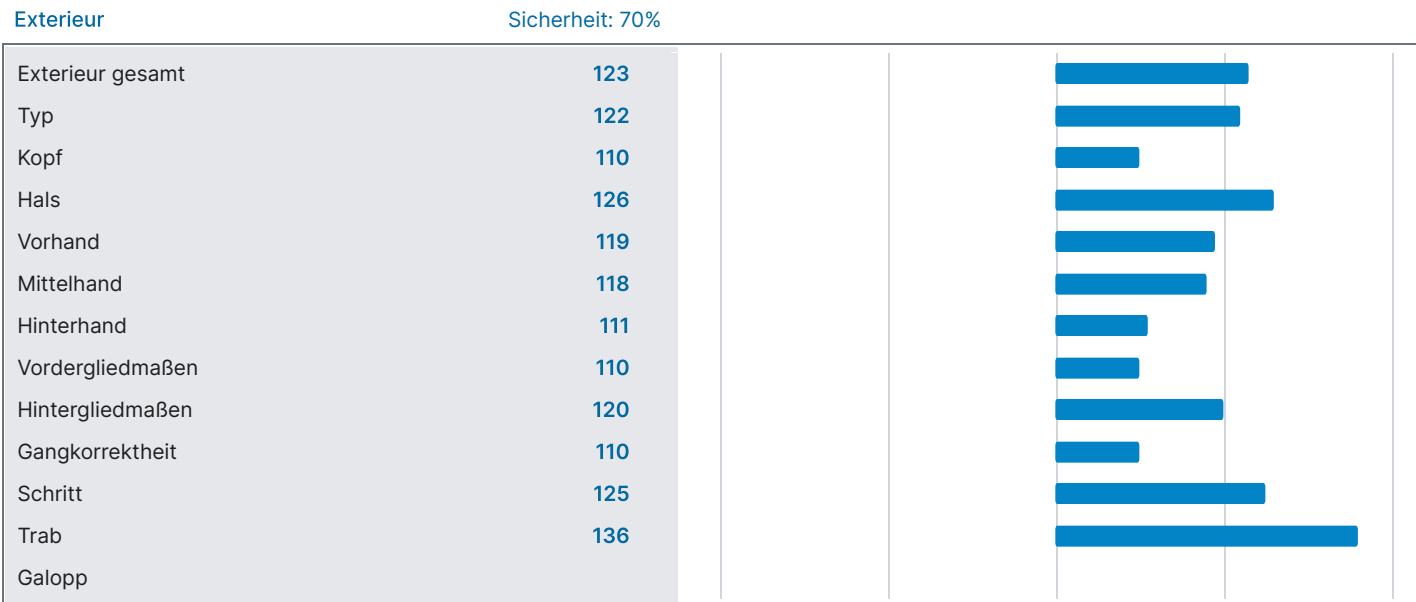

**ZUCHTWERTE (08.02.2025)**

Datengrundlage			
Eigenleistung Maße	1	Nachkommen Maße	11
Eigenleistung Exterieur	1	Nachkommen Exterieur	11
Eigenleistung Leistungsveranlagung	1	Nachkommen Leistungsveranlagung	1