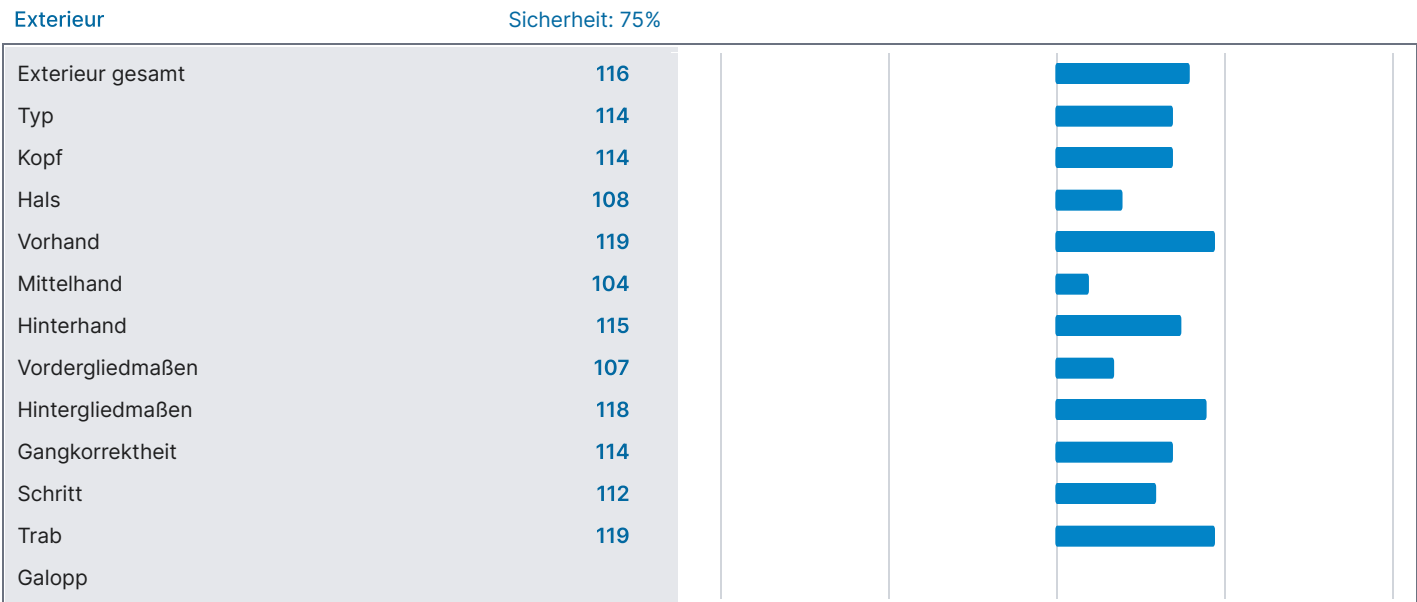

ZUCHTWERTE (08.02.2025)

Datengrundlage			
Eigenleistung Maße	1	Nachkommen Maße	30
Eigenleistung Exterieur	1	Nachkommen Exterieur	30
Eigenleistung Leistungsveranlagung	1	Nachkommen Leistungsveranlagung	5